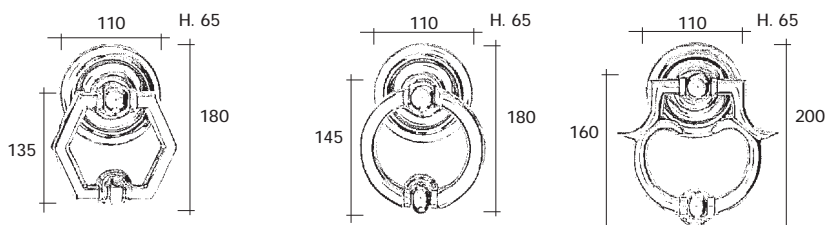

art. 107

OV-OB	2
OL	2