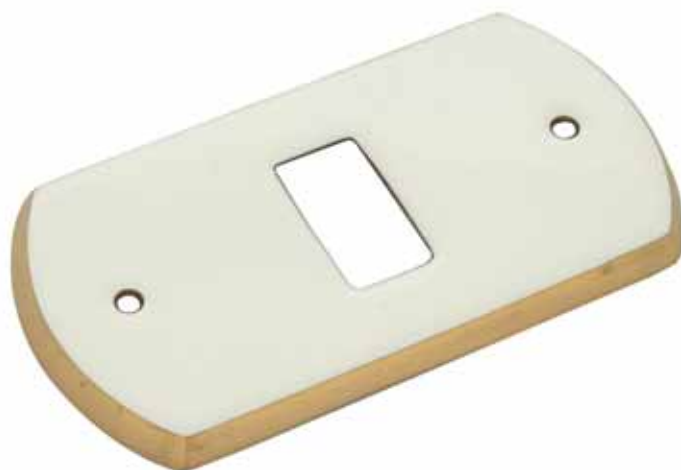

COPRINTERRUTTORI

SWITCH PLATES

Magic 1 posto
Magic 1 hole
art. 240 137x70 mm

Bianco 20

Magic 2 posti
Magic 2 holes
art. 240 137x70 mm

Bianco 20

Magic 3 posti
Magic 3 holes
art. 240 137x70 mm

Bianco 20