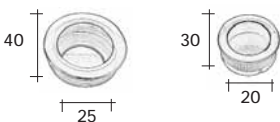

MANIGLIE INCASSO

GROOVE HANDLES

Maniglia incasso
Groove handle

art. 154A

OV-OBG-OB	12
OC-OCS	12
OA	12

Maniglia incasso
Groove handle

art. 154B

OV-OBG-OB	12
OC-OCS	12
OA	12

Ditale di trascinamento
Groove handle

OV-OB-OBG	25
OC-OCS	25
OA	25

OV ottone verniciato
lacquered brass

OBG ottone bronzato graffiato
bronzed scratched brass

OCS ottone cromato satinato
chromed satined brass

OB ottone bronzato
bronzed brass

OC ottone cromato
chromed brass

OA ottone anticato
antique brass