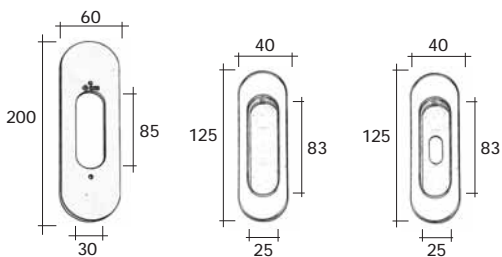

OV ottone verniciato
lacquered brass

OBG ottone bronzato graffiato
bronzed scratched brass

OCS ottone cromato satinato
chromed satined brass

OC ottone cromato
chromed brass

OA ottone anticato
antique brass