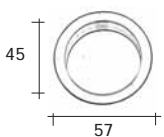

**Maniglia incasso
con foro patent**
Groove handle
art. 154

OV-OBG-OB	12
OC-OCS	12
OA	12

**Maniglia incasso
con foro yale**
Groove handle
art. 154

OV-OBG-OB	12
OC-OCS	12
OA	12

OV ottone verniciato
lacquered brass

OBG ottone bronzato graffiato
bronzed scratched brass

OCS ottone cromato satinato
chromed satined brass

OC ottone cromato
chromed brass

OB ottone bronzato
bronzed brass

OA ottone antico
antique brass

MANIGLIE INCASSO

GROOVE HANDLES

Maniglia incasso
Groove handle

art. 154A

OV-OBG-OB	12
OC-OCS	12
OA	12

Maniglia incasso
Groove handle

art. 154B

OV-OBG-OB	12
OC-OCS	12
OA	12

Ditale di trascinamento
Groove handle