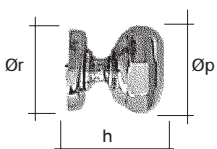

POMOLI

DOOR KNOBS

Pomolo Knob

art. 170 Øp55 Ør65 h60

OV-OB	4
OS	4
OL-OG	4
OA	4

art. 170 Øp70 Ør85 h75

OV-OB	4
OS	4
OL-OG	4
OA	4

art. 170 Øp80 Ør110 h90

OV-OB	4
OS	4
OL-OG	4
OA	4

OV ottone verniciato
lacquered brass

Pomolo doppio Knob

art. 172/∅8 Øp55 Ør50 h60

OV-OB	4
OS	4
OL-OG	4
OA	4

OB ottone bronzato
bronzed brass

OG ottone grezzo
unrefined brass

OL ottone lucido
polished brass

OA ottone anticato
antique brass

OS ottone satinato
satinated brass