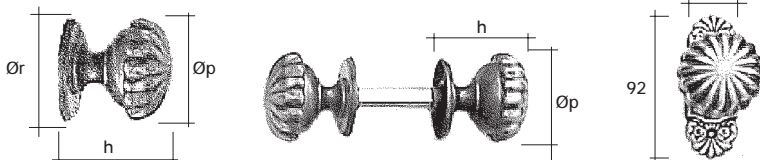

OF  6

Pomolo
Knob

art. 161-B Øp55 h55

OV  6

OF  6

art. 161-B Øp70 h70

OV  6

OF  6