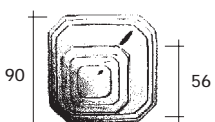

OV ottone verniciato
lacquered brass

OV-OB	4
OL-OG	4

OG ottone grezzo
unrefined brass

OB ottone bronzato
bronzed brass

OL ottone lucido
polished brass