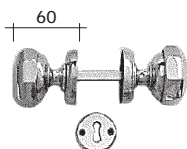

POMOLI

DOOR KNOBS

Pomolo Knob

art. 170 Øp55 Ør65 h60

OV-OB	4
OS	4
OL-OG	4
OA	4

art. 170 Øp70 Ør85 h75

OV-OB	4
OS	4
OL-OG	4
OA	4

art. 170 Øp80 Ør110 h90

OV-OB	4
OS	4
OL-OG	4
OA	4

OV ottone verniciato
lacquered brass

Pomolo doppio Knob

art. 172/∅8 Øp55 Ør50 h60

OV-OB	4
OS	4
OL-OG	4
OA	4

OB ottone bronzato
bronzed brass

OG ottone grezzo
unrefined brass

OL ottone lucido
polished brass

OA ottone anticato
antique brass

OS ottone satinato
satinated brass