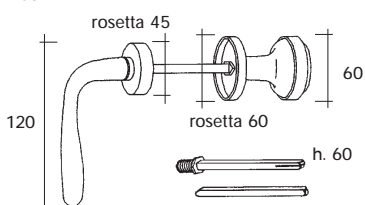

OS ottone satinato
satinated brass

KIT PORTA BLINDATA

ARMOURED DOOR KIT

Pomolo esterno fisso (art. 177)
abbinato a maniglia interna girevole
destra o sinistra con brugola
(art. 463/Ø8) per porta blindata

Fixed external knob (art. 177) paired with right
or left revolving internal handle with socket
screw (art. 463/Ø8) for reinforced door

art. 498

OV-OB	☐ 2
ON-OC	☐ 2
OS	☐ 2
OA	☐ 2

h. 68

N.B. Il presente accoppiamento è di produzione standard.