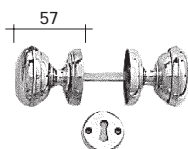

art. 169 Øp80 Ør110 h80

OV-OB  4

OS  4

OL-OG  4

OA  4

Pomolo doppio
Knob

art. 171/Ø8 Øp55 Ør50 h57

OV-OB  4

POMOLI

DOOR KNOBS

Pomolo Knob

art. 170 Øp55 Ør65 h60

OV-OB	4
OS	4
OL-OG	4
OA	4

art. 170 Øp70 Ør85 h75

OV-OB	4
OS	4
OL-OG	4
OA	4

art. 170 Øp80 Ør110 h90