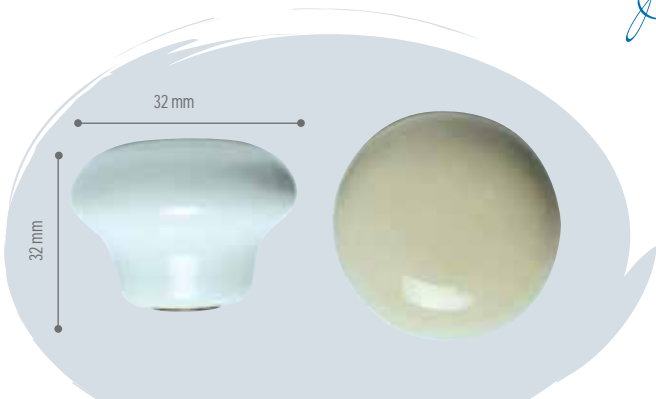

273 ORO
293 OC
313 OCS

Sfera Opaco ø25

misure reali*

Sfera Luc ø20

Sfera Opaco ø20

Bocciolo Lucido SERIE J540

Bocciolo Bicolore SERIE J600

Interno vetro bianco - Esterno vetro lucido

* Le misure possono variare perché il prodotto è realizzato artigianalmente - The dimensions of knobs are approximate as they are handcrafted.

Esempi ordine

(Fiore) 483 ORO

(Bocciolo) 582 OC

Ordine completo :
483 ORO + 1000

Ordine completo :
582 OC + 1001

Paola

Le dimensioni di riferimento dei pomoli sono da ritenersi indicative, essendo questi realizzati artigianalmente.

The reference dimensions of knobs are approximate as they are handcrafted.